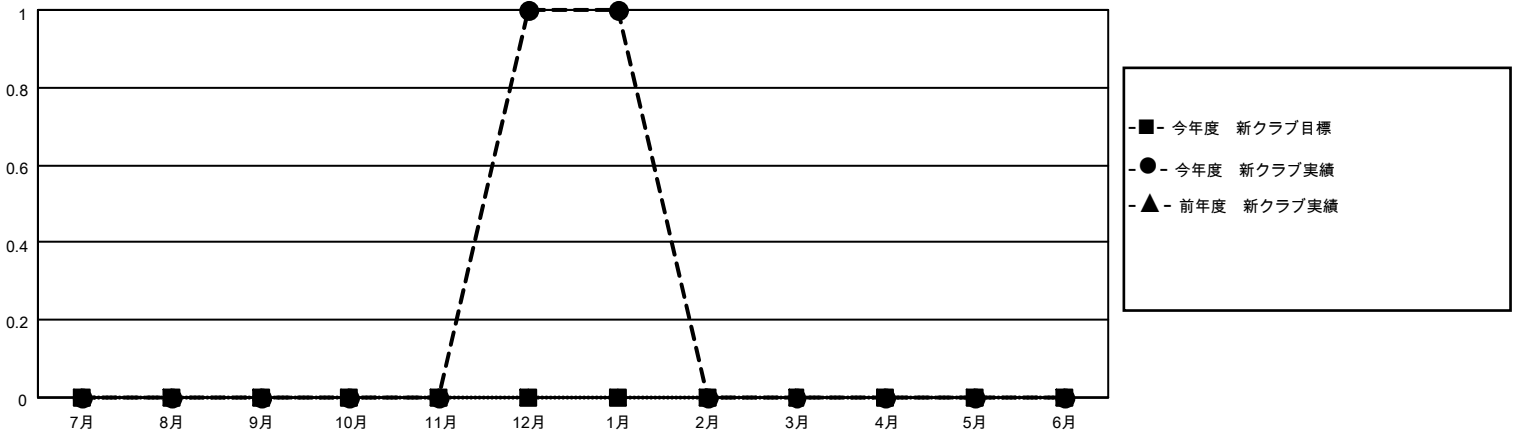

MONTHLY MEMBERSHIP PROGRESS REPORT

地域 JAPAN

District 331 C

Results as of: 1/31/2023

クラブ			
結果：2022-2023			
四半期	新クラブ目標	新クラブ	解散クラブ
7月/8月/9月	0	0	0
10月/11月/12月	0	1	0
1月/2月/3月	0	0	0
4月/5月/6月	0	0	0

名			
結果：2022-2023			
四半期	会員純増目標	会員増強実績	退会者(転籍を含む)実際
7月/8月/9月	80	44	21
10月/11月/12月	50	55	27
1月/2月/3月	20	6	3
4月/5月/6月	0	0	0

新クラブ目標及び実績累計