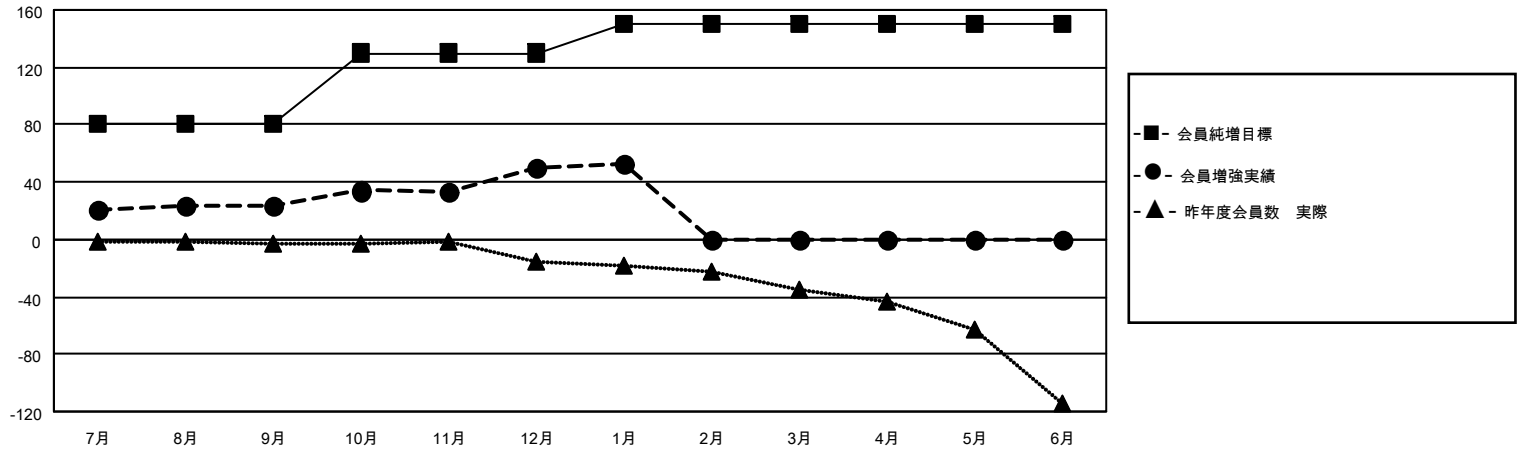

MONTHLY MEMBERSHIP PROGRESS REPORT

地域 JAPAN

District 331 C

Results as of: 1/31/2023

クラブ			
結果：2022-2023			
四半期	新クラブ目標	新クラブ	解散クラブ
7月/8月/9月	0	0	0
10月/11月/12月	0	1	0
1月/2月/3月	0	0	0
4月/5月/6月	0	0	0

名			
結果：2022-2023			
四半期	会員純増目標	会員増強実績	退会者(転籍を含む)実際
7月/8月/9月	80	44	21
10月/11月/12月	50	55	27
1月/2月/3月	20	6	3
4月/5月/6月	0	0	0

新クラブ目標及び実績累計

会員目標及び実績累計

解散クラブ: 0	32 CLUBS OF 44 一名以上の新会 員を登録	男女別	
退会者		男性	1,224 (80.58%)
物故会員 12	会員累計データを見るには、ここをクリック	女性	295 (19.42%)
クラブ解散 0		NON BINARY	0 (0.00%)
その他 39		PREFER NOT TO ANSWER	0 (0.00%)
合計 51		世帯主/家族会員合計	463
		国際会費半額の家族会員	245